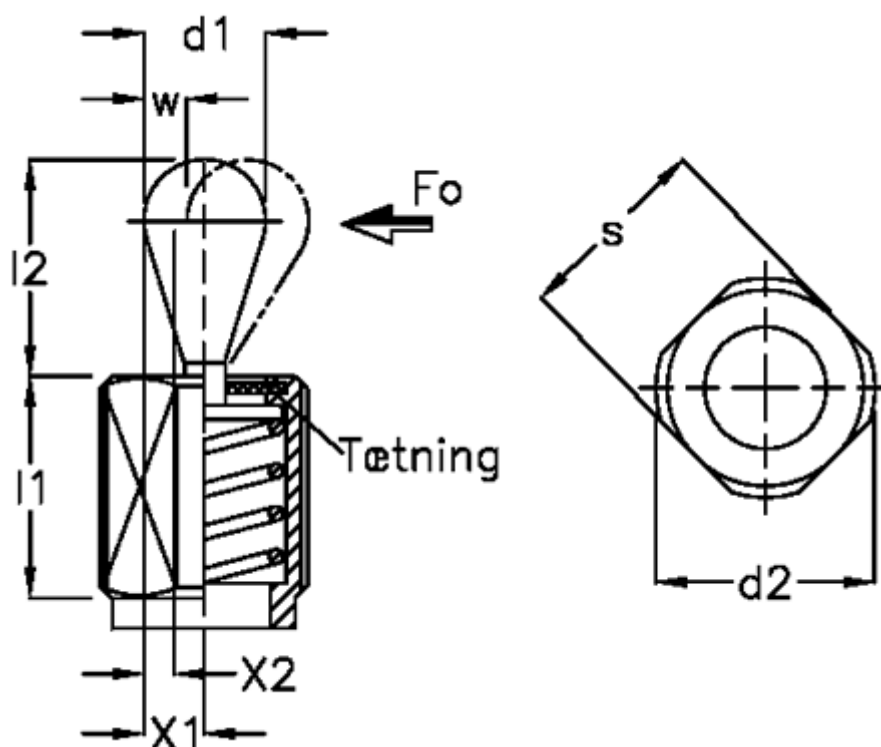

Varenummer: 20113040  
Beskrivelse: E+G Vertikalt trykstykke  
GN 713-5-100-11,5-SB

## Mål

a1 = 2.5	s	= 3
a2 = 5.7	side kraft N ved l2 = 100	
d1 = 5	Skruetrækker	= GN 713.1-5,6
d2 = M12	W	= 1.6
K = 1,5x45 grader	x1	= 1.7
l1 = 11.5	x2	= 1.3
l2 = 6.7		
l3 = 6		